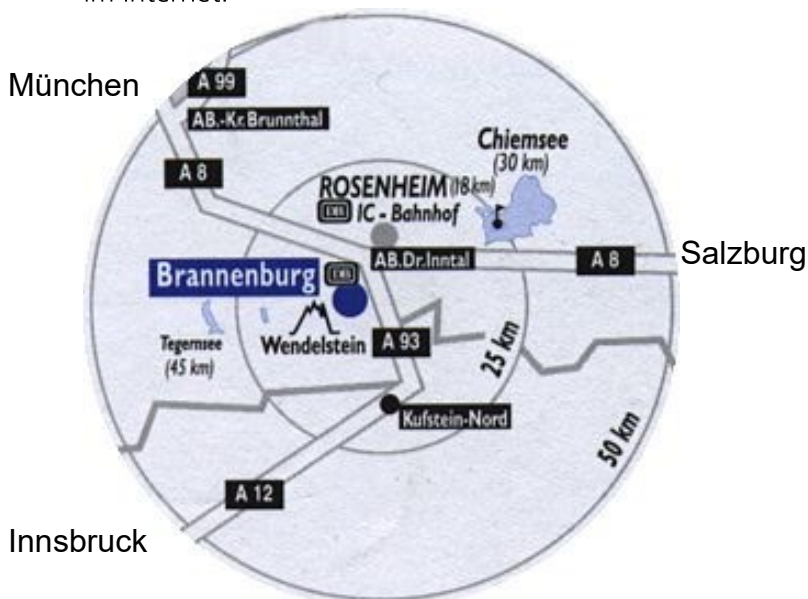

Anreisebeschreibung

Anreise mit

- **der Bahn:**

Sie erreichen uns mit der Bayerischen Regiobahn (www.brb.de) vom Münchner Hauptbahnhof bzw. Münchner Ostbahnhof. Bitte benutzen Sie die **Züge Richtung Kufstein** und steigen dann an der Haltestelle Brannenburg aus. Sollten Sie den Zug Richtung Salzburg nutzen, steigen Sie bitte in Rosenheim um. Die Fahrtzeit von München-Ostbahnhof nach Brannenburg beträgt rund 50 Minuten.

Da es am Bahnhof Brannenburg keinen Taxistand gibt, wird die Abholung vom Bahnhof vom **Taxi & Mietwagenservice Raubling** koordiniert und durchgeführt. Bitte melden Sie sich rechtzeitig an unter der Rufnummer: **0 8035 / 90 78 13**. Bei Änderung der Ankunftszeit, z.B. Verspätungen bitte auch das Taxi Raubling informieren!

Ab München auf der A8 Richtung Salzburg/Innsbruck. Vor Rosenheim auf die A93 Richtung **Innsbruck**. Abfahrt Brannenburg! Nach ca. 1,5 km Verkehrsampel geradeaus überqueren. Nach 800 m rechts abbiegen in die Mühlenstraße. Nach 600 m links in die Schrofenstraße abbiegen und nach weiteren 600 m haben Sie Ihr Ziel erreicht.

- **dem Flugzeug:**

Nach der Ankunft auf dem Münchner Flughafen die S 8 zum Ostbahnhof benutzen (ca. 35 Minuten Fahrzeit). Am Ostbahnhof in den Meridian Richtung Kufstein wechseln und in Brannenburg aussteigen (ca. 45 Minuten Fahrzeit). Bitte beachten Sie die Aushänge am Bahnhof und informieren Sie sich ggfs. im Internet.